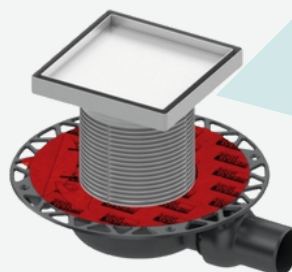

**PRAUSTUVO
SPINTELĖ**
DOMOLETTI CONCRETE 64
135 x 61 cm x 55 cm
PILKA